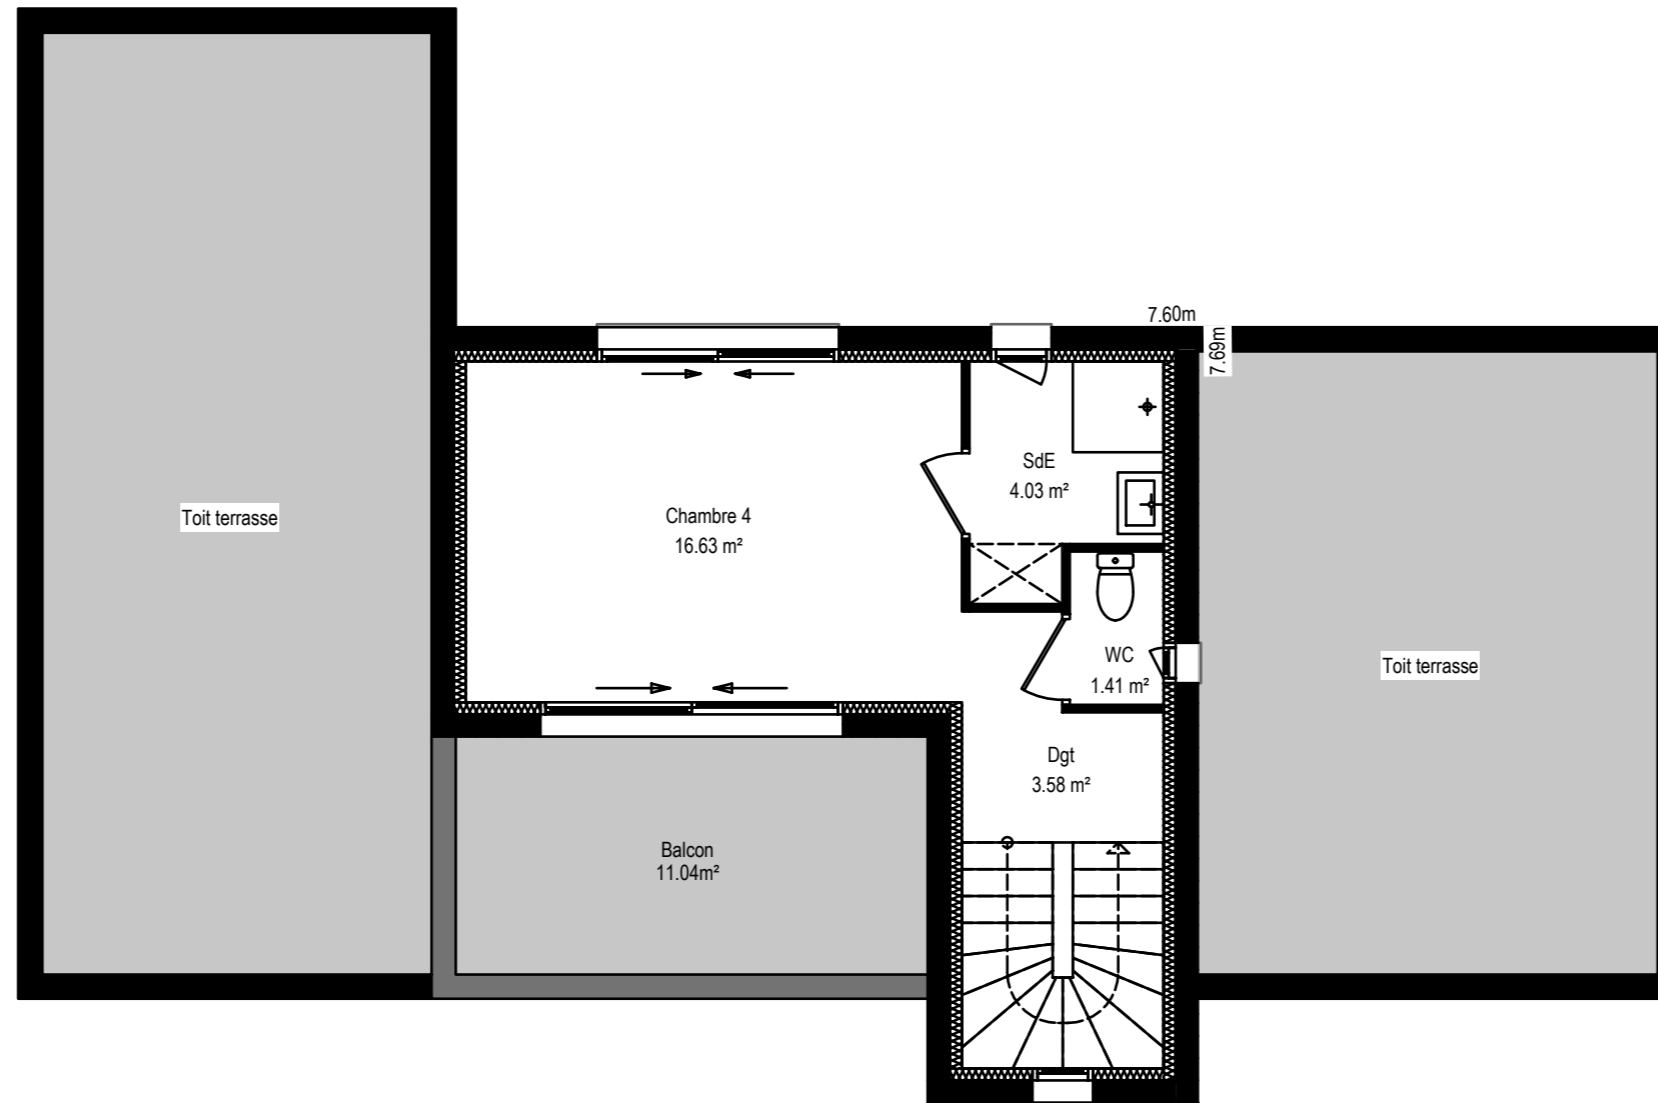

 <p>MAISONS ELYSEES ocean PLAISIR DE CONSTRUIRE ENSEMBLE</p> <p>CES PLANS SONT LA PROPRIETE DE ELYSEES OCEAN, REPRODUCTION INTERDITE, LOI DU 11 MARS 1957.</p>	Projet de	Date : 29/05/2020	Désignation : PLAN RDC	Echelle : - 1/75	APS 1.
	PLATIN 126 / 126m² / 4CH	Auteur : STUDEO			

	<p align="center"><u>Projet de</u></p>	<p>Date : 29/05/2020</p>	<p align="center">Désignation : PLAN étage</p>	<p align="center">Echelle : - 1/75</p>	<p align="center">APS 1.</p>
	<p align="center">PLATIN 126 / 126m² / 4CH</p>	<p>Auteur : STUDEO</p>			